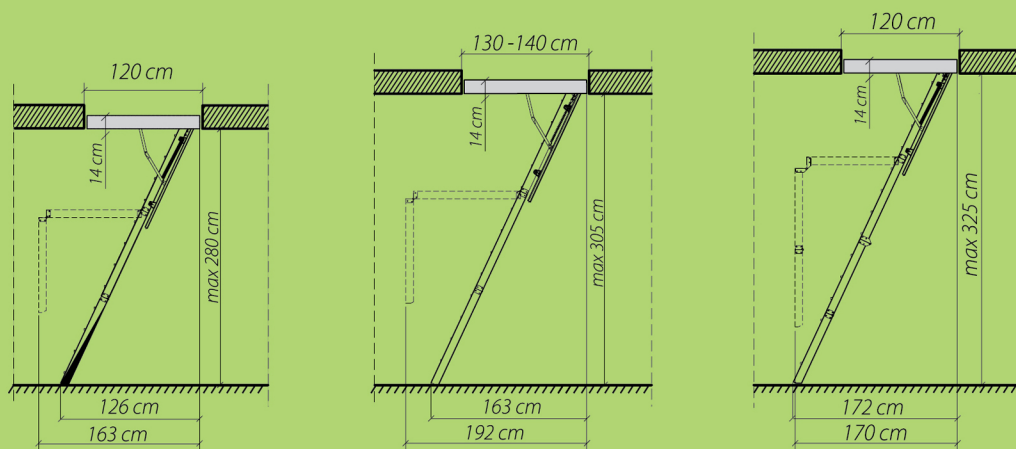

Габаритные размеры чердачных лестниц SMART (LWS) и KOMFORT (LWK)

Компания FAKRO может изготавливать лестницы нестандартных размеров. Цена рассчитывается индивидуально для каждого заказа. Информацию о полном ассортименте продукции компании FAKRO Вы можете узнать на официальном сайте www.fakro.ru

Гарантия на все лестницы – 3 года.

Консультации и сервис:

Бесплатная линия для звонков по России	8 800 250-37-41
Москва и Московская область	+7 495 995-80-02
Золотое Кольцо	+7 910 978-97-67, +7 916 698-94-34
Северо-Запад	+7 812 380-24-92
Юг России и Северный Кавказ	+7 988 244-34-04
Центрально-Черноземный регион	+7 915 580-21-94
Волго-Вятский регион и Мордовия	+7 915 955-94-77
Татарстан	+7 919 623-51-11
Поволжье	+7 919 800-83-93
Башкортостан	+7 917 410-68-34
Урал	+7 912 638-82-90
Сибирь	+7 913 461-07-22
Дальний Восток	+7 984 155-02-48

FAKRO®

www.fakro.ru